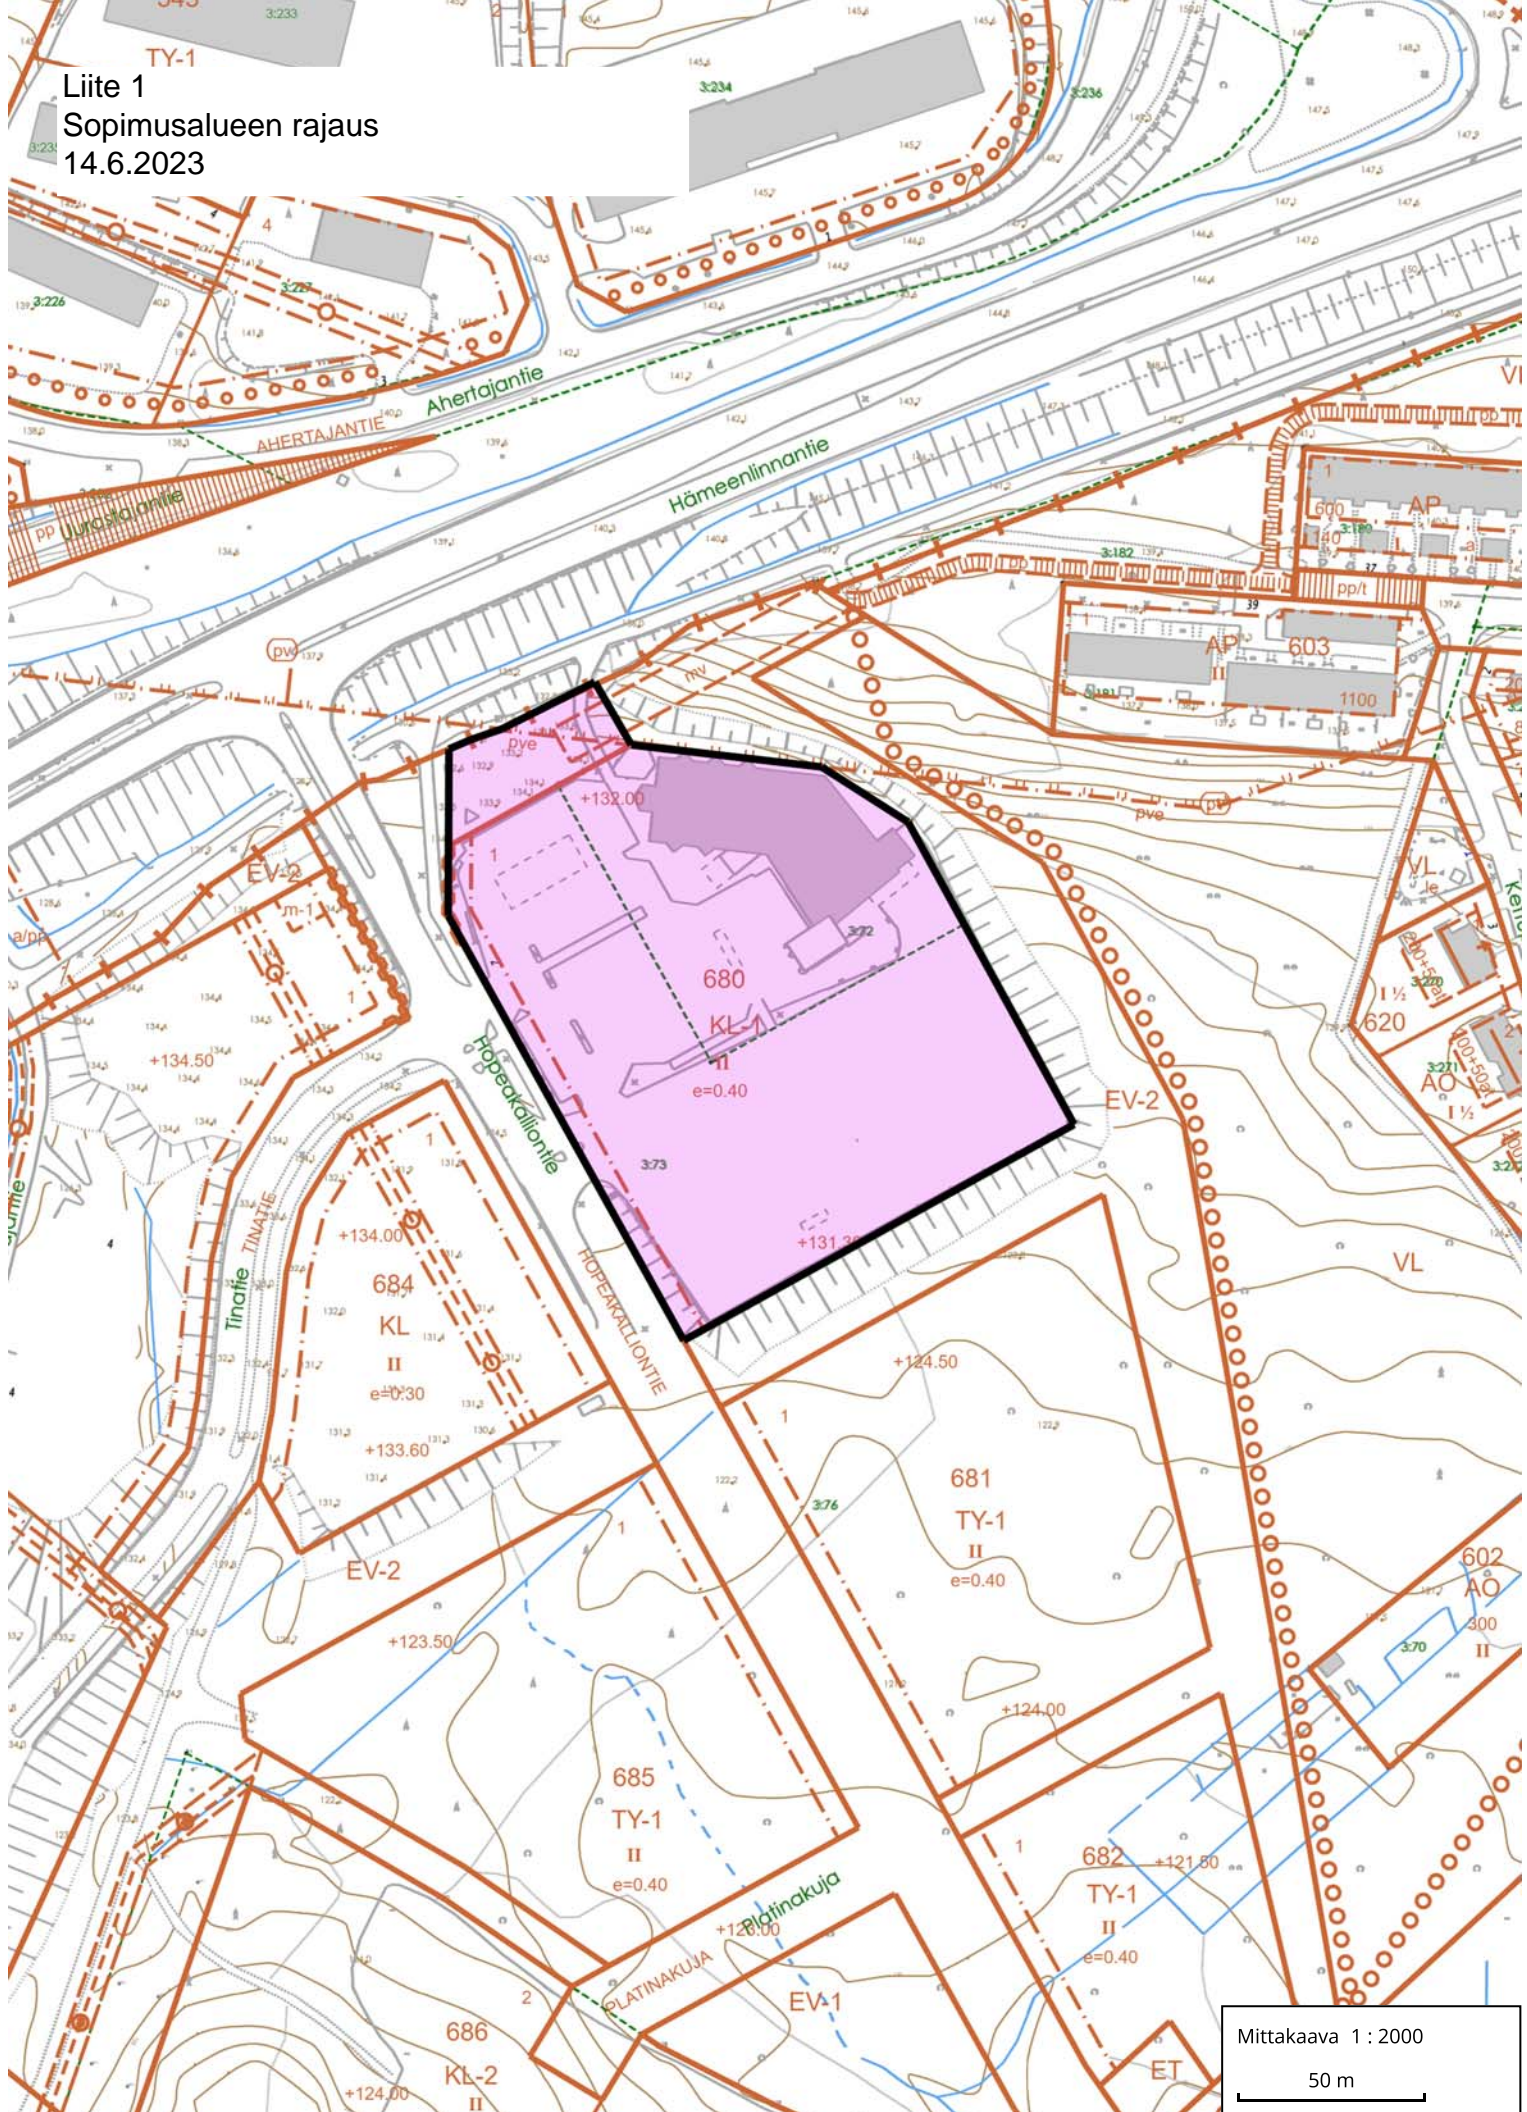

Liite 1
Sopimusalueen rajaus
14.6.2023

Mittakaava 1 : 2000
50 m